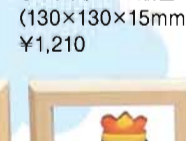

●勝どき金太郎
(140×160×90mm)
¥4,040

●鯉のぼり
(140×160×90mm)
¥6,090

●金太郎 赤・青
大2 (300×300×100mm) ¥7,040
小 (140×130mm) ¥3,010

●金太郎 木目合せパズル S
(150×150mm) ¥3,260

●金太郎 NO.5
(180×95mm)
¥3,100

●金太郎 ミニ版画 No.2
(130×130×15mm)
¥1,210

●金太郎 ミニ版画 No.3
(130×130×15mm)
¥1,210

●金太郎 仲間たち
(155×125×90mm)
¥4,040

●金太郎 NO.3
(150×150mm)
¥3,360

●金太郎 NO.5
(180×95mm)
¥3,100

●金太郎 額 No.2
(150×130×25mm)
¥2,080

●金太郎 額 No.3
(150×130×25mm)
¥2,080

●ミニ金太郎 No.3
(120×70×50mm)
¥1,630

●ミニ金太郎 No.4
(75×80×50mm)
¥1,630

●金太郎 立体
(210×85×90mm) ¥2,210

●金太郎 カブト
(125×130×85mm)
¥3,010

●金太郎 額 No.2
(150×130×25mm)
¥2,080

●金太郎 額 No.3
(150×130×25mm)
¥2,080

クリスマス

●KYB 中林 サンタ(150×150mm) ¥3,260

●木目合せパズル S
(150×150mm) ¥3,260