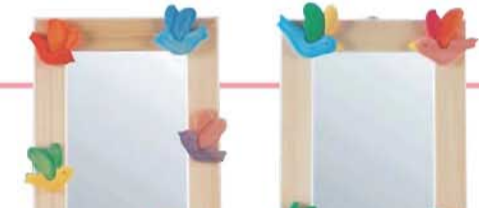

●ウッディーピクチャー (550×550mm) ¥44,100

●ウッディーピクチャー (550×550mm) ¥44,100

●ウッディーピクチャー 大きなかぶ(1,060×560mm) ¥102,900

木目合せパズル

●木目合せパズル S (170×170mm) ¥3,260

●木目合せパズル M (240×240mm) ¥4,410

●ウッディーミラー(小) (220×220mm) ¥2,780

●ウッディーミラー(中) (220×300mm) ¥4,180

●コルクボード(小) (160×160mm) ¥1,260

ミラー&ボード

●ウッディーコルクボード(特大) (600×750mm) ¥15,230

●ウッディーカガミ(特大) (600×750mm) ¥18,900

●ウッディー傘立て (300×960×300mm) ¥15,750

●ウッディースリッパたて (350×830×270mm) ¥12,600

ウッディーコルクボード(特大)、ウッディーカガミ(特大)共に、額縁(キリン、クマ、アニマル、森の中)の4点から選べます。ホワイトボード仕様 ¥20,790