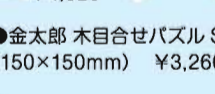

ひな祭り

●お雛様 大型立体 雅
(500×280×90mm)
¥22,050

●おひな様 3段飾り
(310×210×185mm)
¥14,490

●おひな様
特大(515×185×185mm) ¥7,040
小 (250×90mm) ¥3,360

●おひな様 木目合せパズル M
¥4,410

●おひな様 梅雛
¥1,550

●おひな様 ミニ雛(大)
¥1,890

●おひな様 壇飾り
(220×235mm)
¥4,520

●おひな様 遊木
(300×300mm)
¥12,080

●おひな様 2段飾り
¥6,700

●おひな様 ミニ額
¥2,080

●お雛様 スタンド型
(215×105×145mm)
¥3,830

●お雛様 壁掛雛 B
(270×160×20mm)
¥3,260

子供の日

●金太郎 大型ウッディースタンド 翔
(500×350×110mm)
¥22,050

●大かぶと
(245×115×90mm)
¥4,520

●勝どき金太郎
(140×160×90mm)
¥4,040

●鯉のぼり
(140×160×90mm)
¥6,090

●金太郎 赤・青
大2 (300×300×100mm) ¥7,040
小 (140×130mm) ¥3,010

●金太郎 木目合せパズル S
(150×150mm) ¥3,260

●金太郎 NO.5
(180×95mm)
¥3,100

●金太郎 ミニ版画 No.2
(130×130×15mm)
¥1,210