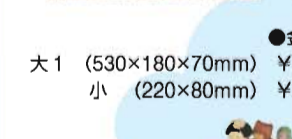

●金太郎 仲間たち
(155×125×90mm)
¥4,040