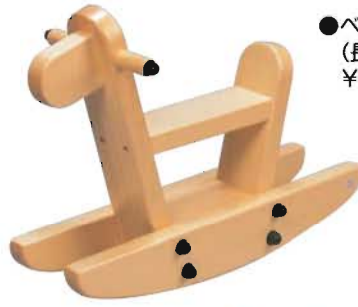

●車のおもちゃ (160×90×75mm) ¥1,450

●アニマル振り子時計 (490×350×50mm) ¥20,790

木馬

白く、やさしく、温かいマツ材の特性を生かして、丁寧に作りました。楽しく遊んでいたあなたも、インテリアの一部として楽しんでいただけるよう着色せずにシンプルなデザインにいたしました。

●ベビーホース N0.1(マツ材)
(長さ 560× 巾 230× 高さ 420mm)
¥15,750

●ベビーホース N0.2(マツ材)
長さ 560× 巾 230× 高さ 420mm
¥18,900

●ジュニアホース(マツ材)
(長さ 900× 巾 300× 高さ 500mm)
¥34,650

遊木 A

●遊木 C
(300×300mm)
¥9,240

遊木 B

積木

やさしく、温かい肌ざわりをもつ、良質のマツ材をつかい、やさしさが手から心に伝わるよう、角も大きく丸みをつけて、無塗装でお届けいたします。

●遊木 A・B(マツ材) (300×400mm)
各¥11,550