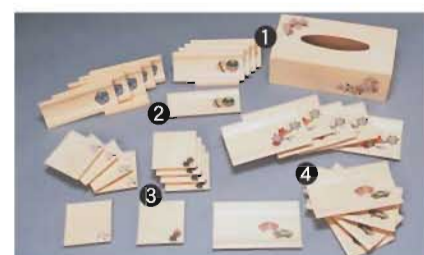

●コルクボード(小) (160×160mm) ¥1,260

ミラー&ボード

●ウッディーコルクボード(特大) (600×750mm) ¥15,230

●ウッディーカガミ(特大) (600×750mm) ¥18,900

●ウッディー傘立て (300×960×300mm) ¥15,750

●ウッディースリッパたて (350×830×270mm) ¥12,600

ウッディーコルクボード(特大)、ウッディーカガミ(特大)共に、額縁(キリン、クマ、アニマル、森の中)の4点から選べます。ホワイトボード仕様 ¥20,790

ウッディー傘立て、ウッディースリッパたて共に(リス、ふくろう、くまげら)の3点から選べます。

●お盆
① (巾 210× 奥行 210mm× 高さ 27mm) ¥3,570
② (巾 300× 奥行 300mm× 高さ 27mm) ¥6,620
③ (巾 300× 奥行 210mm× 高さ 27mm) ¥4,410

●アニマル木フック (90×190mm) ¥1,050

●アニマルフォトスタンド (90×200mm) ¥1,050